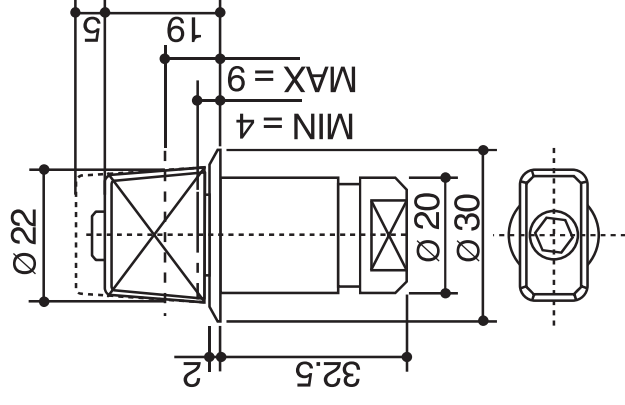

AC299.33

Références / References

Crapaudine à sceller axe rectangulaire allemand
Adjustable German rectangular free swing floor pivot